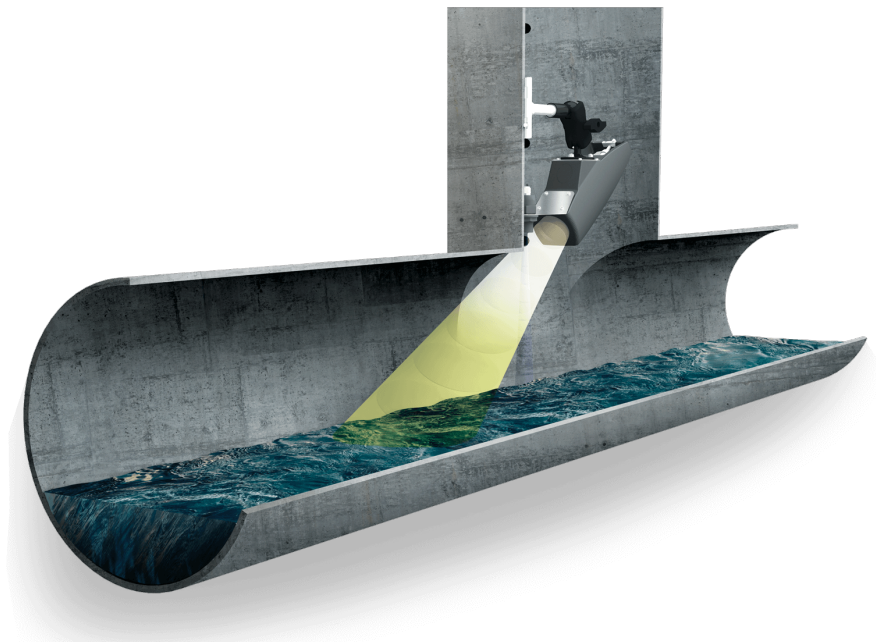

Was wir Ihnen gerne auf der IFAT gezeigt hätten...

RAVEN-EYE®

Die REFERENZ für zuverlässige und präzise ABWASSER- mengenmessungen

- Kein Kontakt zum Medium
- Keine Verzopfung
- Wartungsarm
- Mobile und stationäre Varianten
- Einfachste Installation und Inbetriebnahme